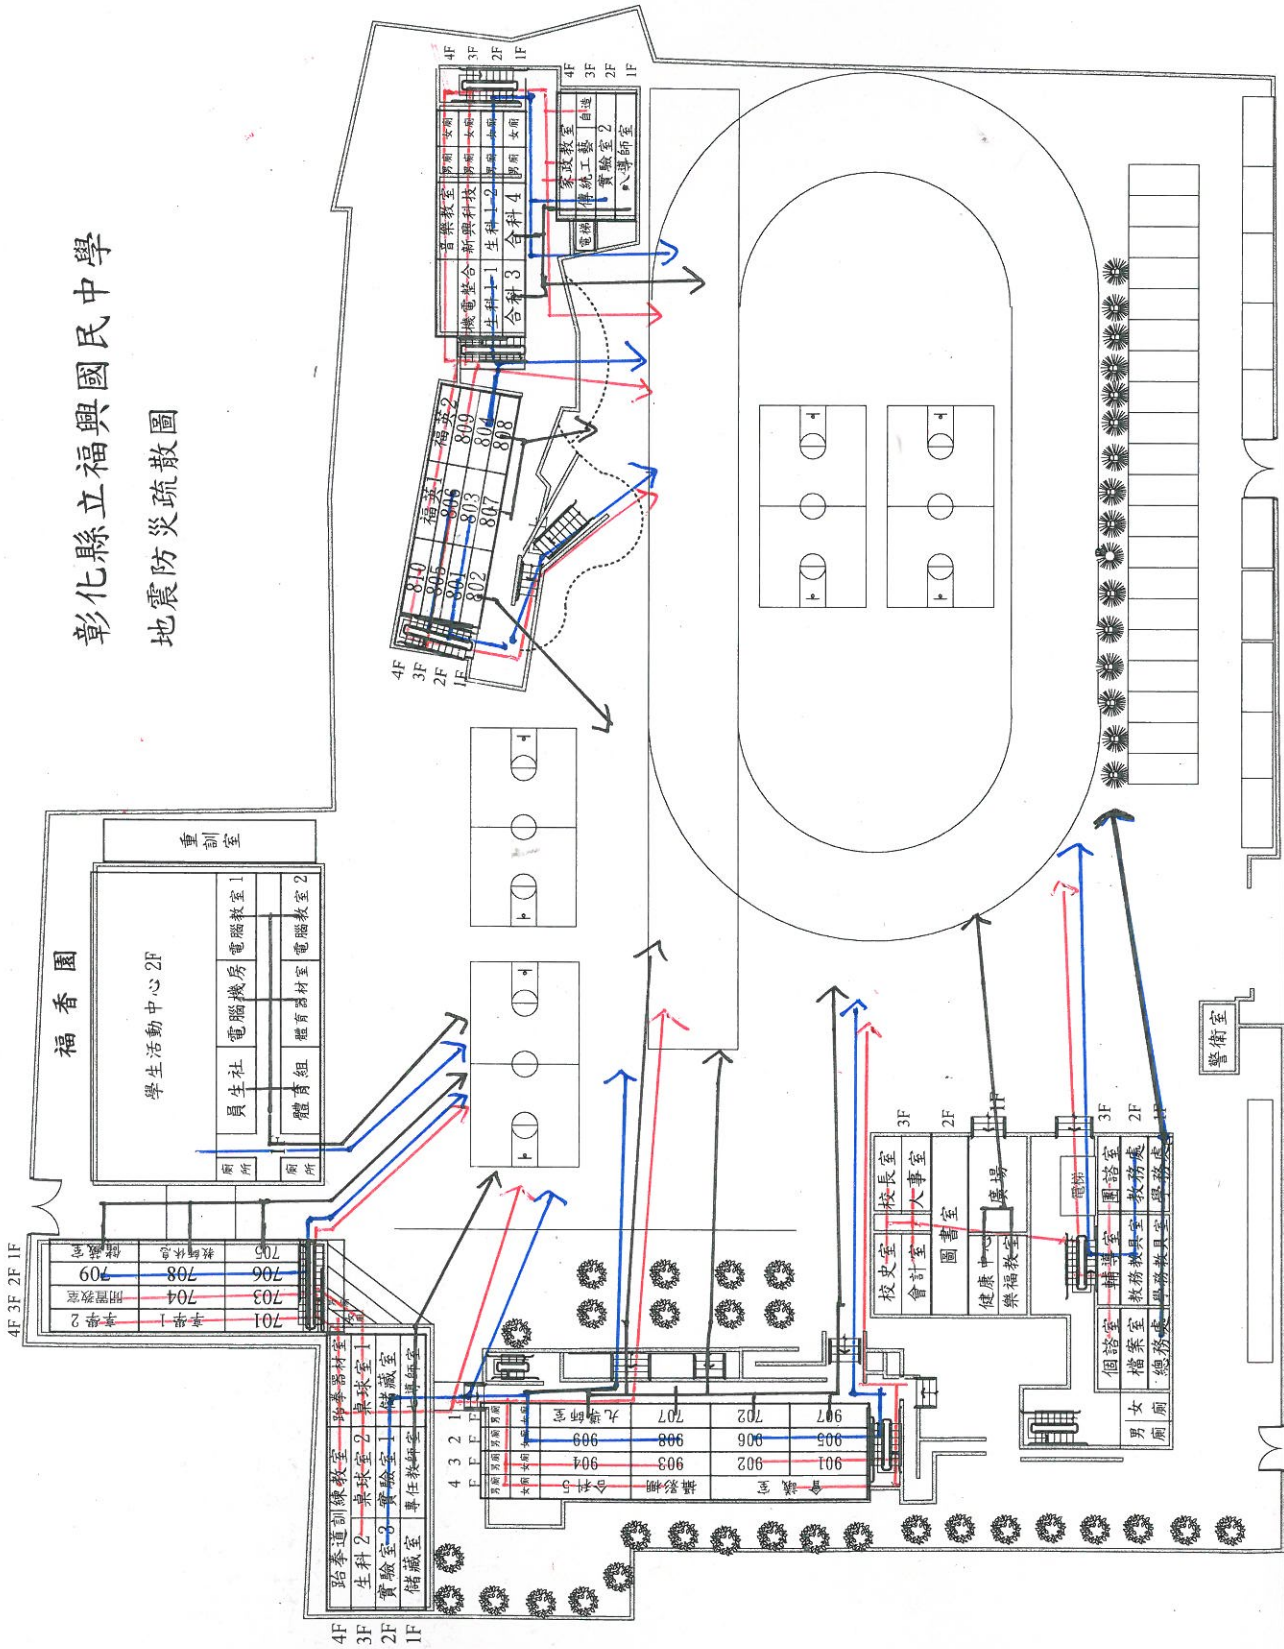

彰化縣立福興國民中學

地震防災疏散圖

- 鴻興樓：**
 一樓層：直接往操場疏散
 其他樓層從樓梯疏散至操場
- 鴻福樓：**
 一樓層：直接往操場疏散
 其他樓層分別從東西兩側樓梯疏散至操場
- 鴻達樓：**
 一樓層：直接往操場疏散
 其他樓層分別從就近樓梯疏散至操場
- 七年級大樓：**
 一樓層：直接往操場疏散
 其他樓層分別從就近樓梯疏散至操場
- 活動中心：**
 一樓層：直接往操場疏散
 其他樓層分別從就近樓梯疏散至操場

往溪湖 鹿 路 往鹿港